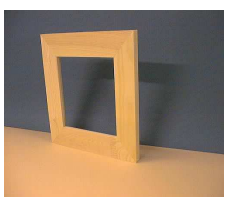

## Rámy pro decoupage:

Velikost:	Typ:	Cena:
10 x 10 cm	10200900/2 ks sada	28,- Kč
12 x 12 cm	10200900/2 ks sada	31,- Kč
15x15 cm	10200900/2 ks sada	33,- Kč
16 x 16 cm	10200900/2 ks sada	35,- Kč
10x10 cm	10300900	21,- Kč
12x12 cm	10300900	24,- Kč
15x15 cm	10300900	25,- Kč
16x16 cm	10300900	27,- Kč
25x12 cm	10300900	29,- Kč
25x25 cm	10300900	32,- Kč
32x16 cm	10300900	31,- Kč
32x32 cm	10300900	36,- Kč
10x10 cm	15350900	24,- Kč
12x12 cm	15350900	26,- Kč
15x15 cm	15350900	31,- Kč
16x16 cm	15350900	32,- Kč
25x12 cm	15350900	33,- Kč
25x25 cm	15350900	35,- Kč
32x16 cm	15350900	40,- Kč
32x32 cm	15350900	52,- Kč
10x10 cm	20450900	32,- Kč
12x12 cm	20450900	35,- Kč
15x15 cm	20450900	38,- Kč
16x16 cm (šikmína)	20450900	42,- Kč
25x12 cm	20450900	41,- Kč
25x25 cm	20450900	48,- Kč
32x16 cm	20450900	51,- Kč
32x32 cm	20450900	62,- Kč
10x10 cm	25290900	24,- Kč
12x12 cm	25290900	26,- Kč
15x15 cm	25290900	29,- Kč
16x16 cm	25290900	31,- Kč
25x12 cm	25290900	32,- Kč
25x25 cm	25290900	36,- Kč
32x16 cm	25290900	37,- Kč
32x32 cm	25290900	42,- Kč
10x10 cm	15600900	42,- Kč
12x12 cm	15600900	44,- Kč
15x15 cm	15600900	48,- Kč
16x16 cm	15600900	50,- Kč
25x12 cm	15600900	53,- Kč
25x25 cm	15600900	62,- Kč
32x16 cm	15600900	62,- Kč
32x32 cm	15600900	69,- Kč
10x10 cm	10300950 zrcadlo	25,- Kč
12x12 cm	10300950 zrcadlo	31,- Kč
15x15 cm	10300950 zrcadlo	35,- Kč
16x16 cm	10300950 zrcadlo	37,- Kč
20x20 cm	10300950 zrcadlo	48,- Kč